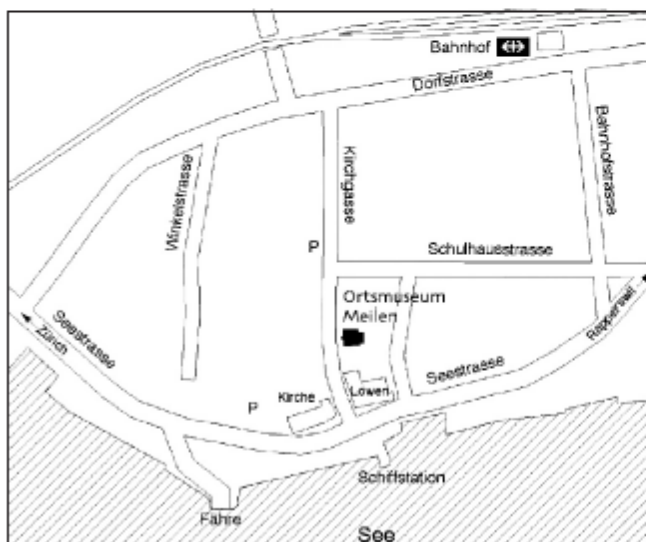

Ortsmuseum
Meilen
Kirchgasse 14
8706 Meilen

Öffnungs-zeiten
Freitag 17 bis 20 Uhr
Samstag und Sonntag 14 bis 17 Uhr

Ortsmuseum Meilen

Einladung

zur Vernissage der Ausstellung

Vielfalt

Freitag, 9. März 2018, 18 bis 21 Uhr

Beatrice Roth

zeigt Fotografien
und Glasgravuren

Albert Sidler

zeigt
minimalistische
Kunst

Die Ausstellung dauert
vom 9. bis 25. März 2018