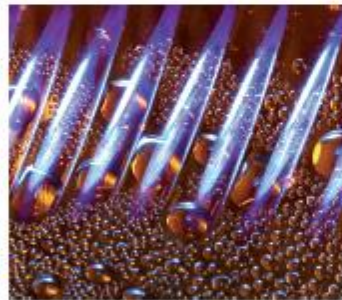

Ortsmuseum Meilen

Kirchgasse 14

Kunstaussstellung **Vielfalt**

9. bis 25. März

Beatrice Roth

Fotografien
und Glasgravuren

Albert Sidler

Minimalistische Kunst

Ortsmuseum Meilen
Öffnungszeiten
Freitag 17 bis 20 Uhr
Samstag und Sonntag
14 bis 17 Uhr

Beatrice Roth

Die vielseitig veranlagte Künstlerin ist fasziniert von den vielen Möglichkeiten der Fotografie. Sie zeigt deshalb Beispiele aus der Reise-, Tier- und Makrofotografie sowie der kreativen Makrofotografie. Zudem präsentiert sie mit Diamant geritzte Glasobjekte.

Beatrice Roth ist während der ganzen Ausstellung anwesend.

Albert Sidler

Albert Sidler lebt und arbeitet in Grasse, Südfrankreich, und Meilen. Die minimalistischen Bilder sind hauptsächlich in Acryl gemalt. Als Ausgleich zur klassischen Malerei entstehen in Ton dreidimensionale Bilder.

Vielfalt

Freitag, 9. März 2018, 18 bis 21 Uhr

Beatrice Roth

zeigt Fotografien
und Glasgravuren

Albert Sidler

zeigt
minimalistische
Kunst

Die Ausstellung dauert
vom 9. bis 25. März 2018